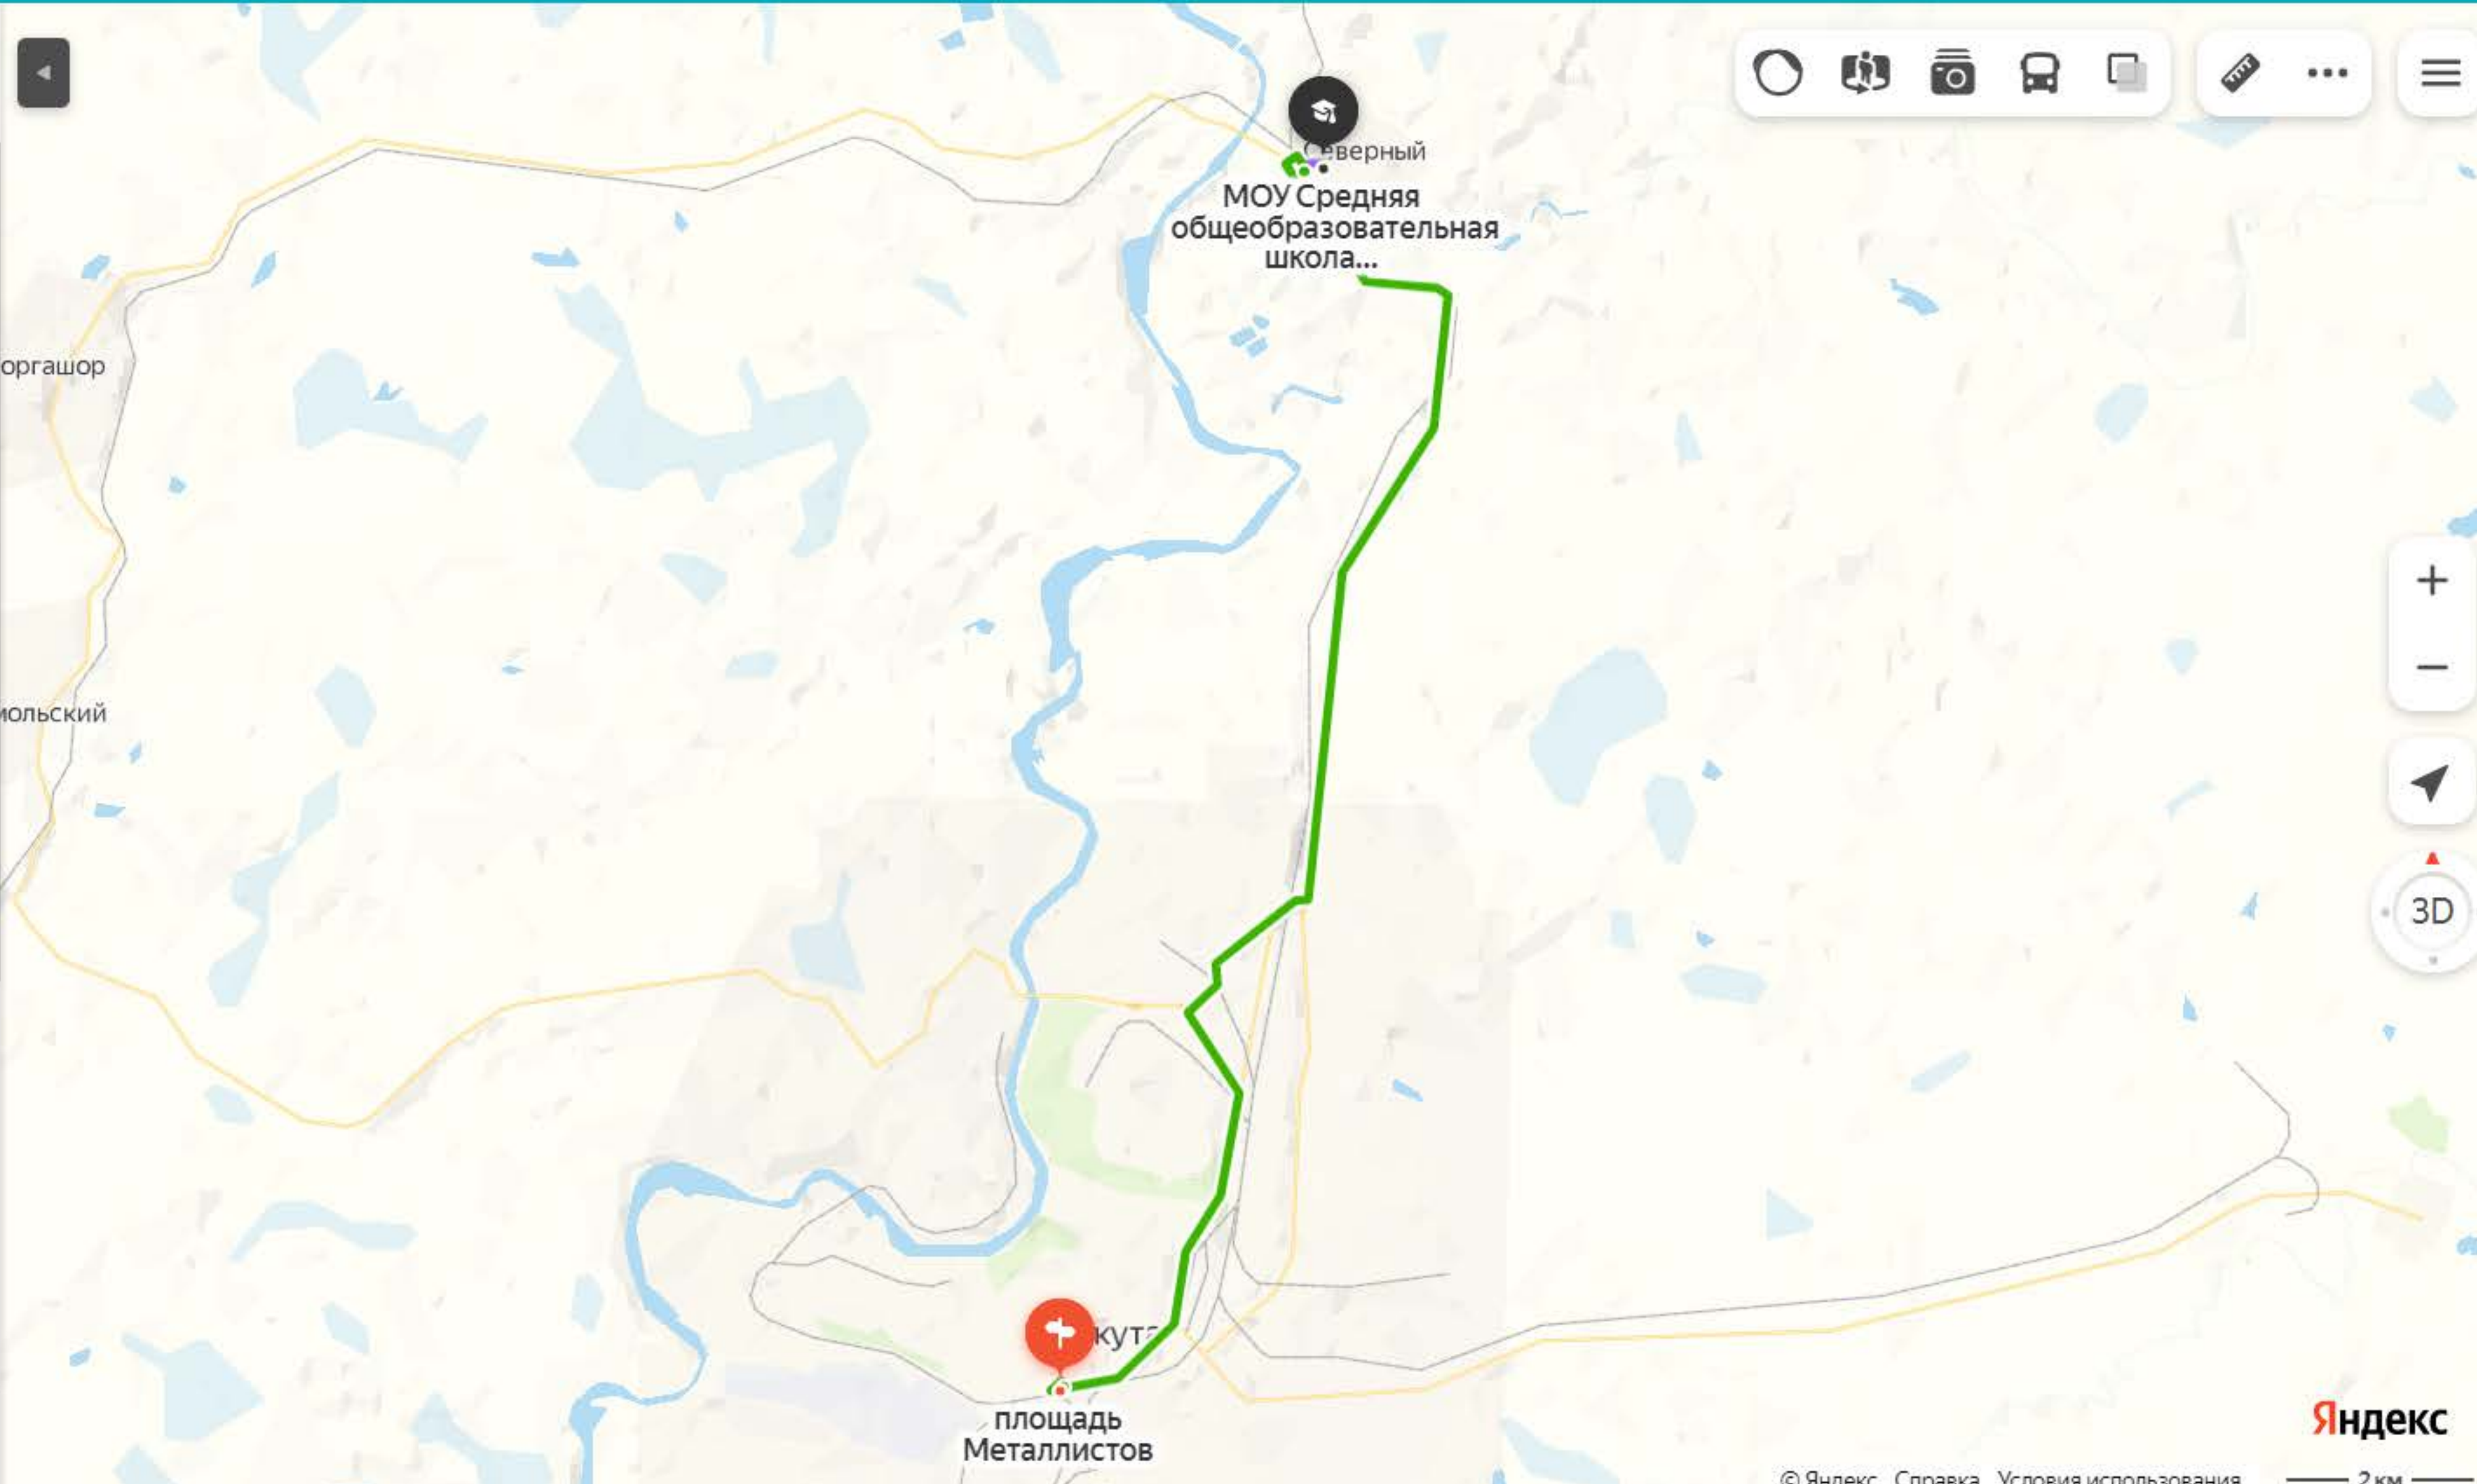

← Искать вдоль маршрута 🔍 ✕

Все 🚗 🚘 🚚 🚶 🚲 🛴 🚗

- **площадь Metallistov**
- **МОУ Средняя общеобразовательная ш...**

Добавить Сбросить

🚗 **На автомобиле** **20 мин**
16,3 км

🚘 **На автобусе** **46 мин**
Без пересадок, пешком 0,4 км
[Посмотреть подробнее](#)

🚶 **Пешком** **3 ч 1 мин**
Пройти 15,1 км

🚲 **На велосипеде** **1 ч 18 мин**
Проехать 16 км

🛴 **На самокате** **1 ч 8 мин**
Проехать 15,1 км

📱 **Отправьте этот маршрут на телефон** **Отправить**

🌐 🗺️ 📷 🚗 📄 🗑️ ⋮ ☰